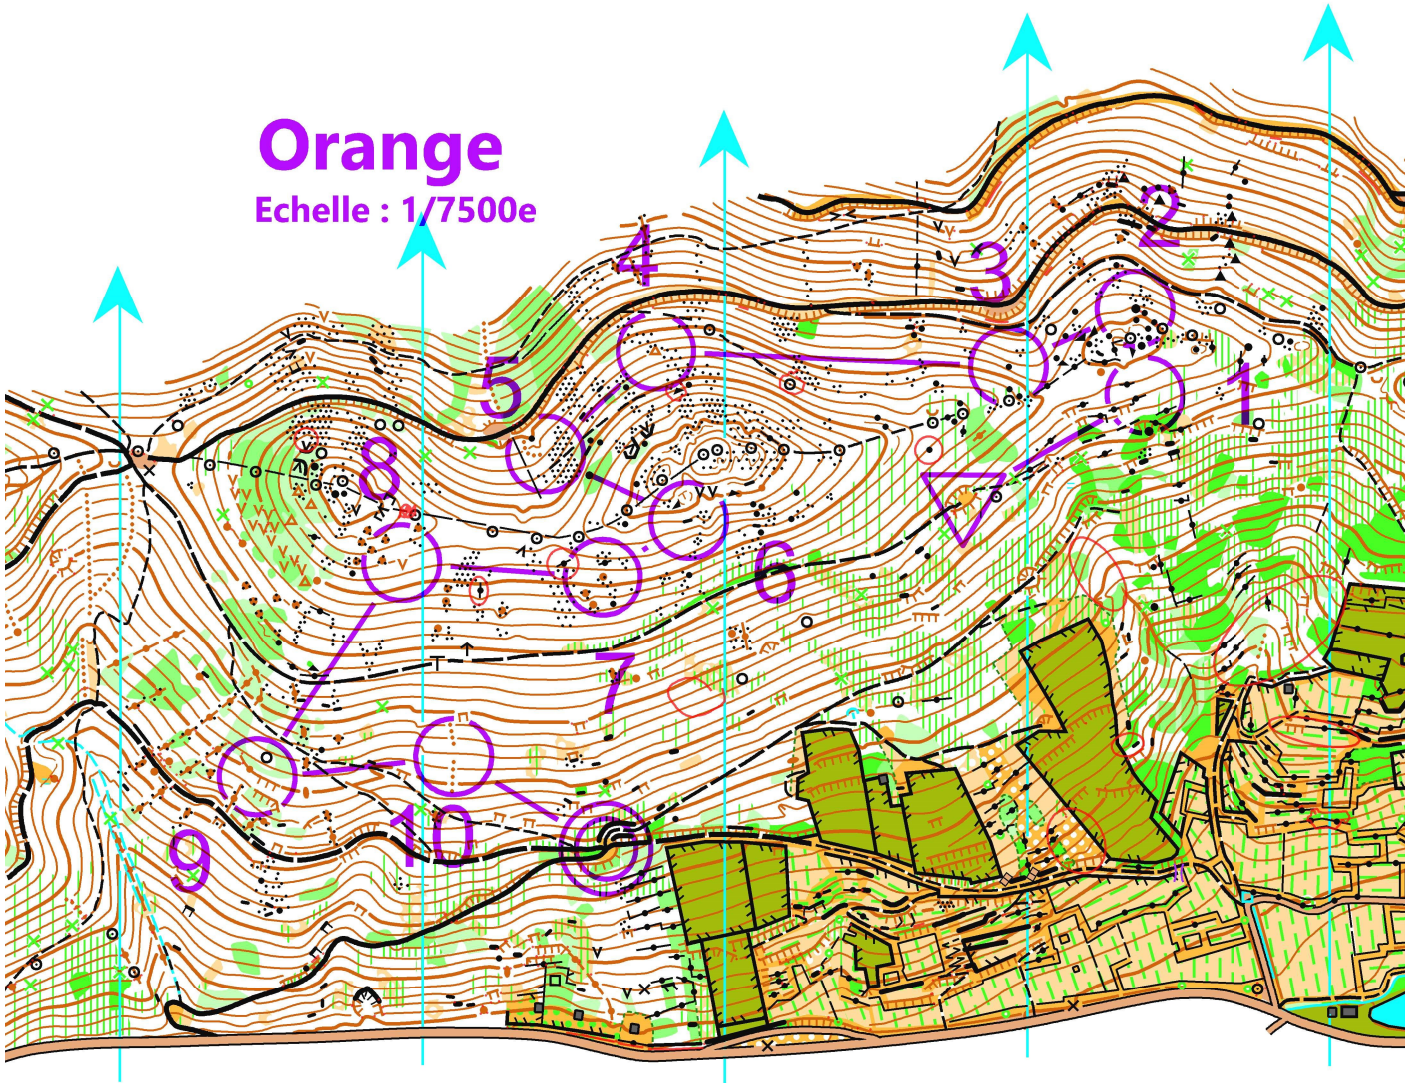

Orange

Echelle : 1/7500e

Orange		2,0 km			
▷					
1	31		↗		┌
2	32	↑	▲		○
3	33	↑	▲		•○
4	34		⊙		
5	35		▨		┌
6	38		▩		└
7	42	↗	●	▲	○

8	36		∇			
9	41	↑	+++			∇
10	44	↓	▨			┌
⊙		180 m				⊙