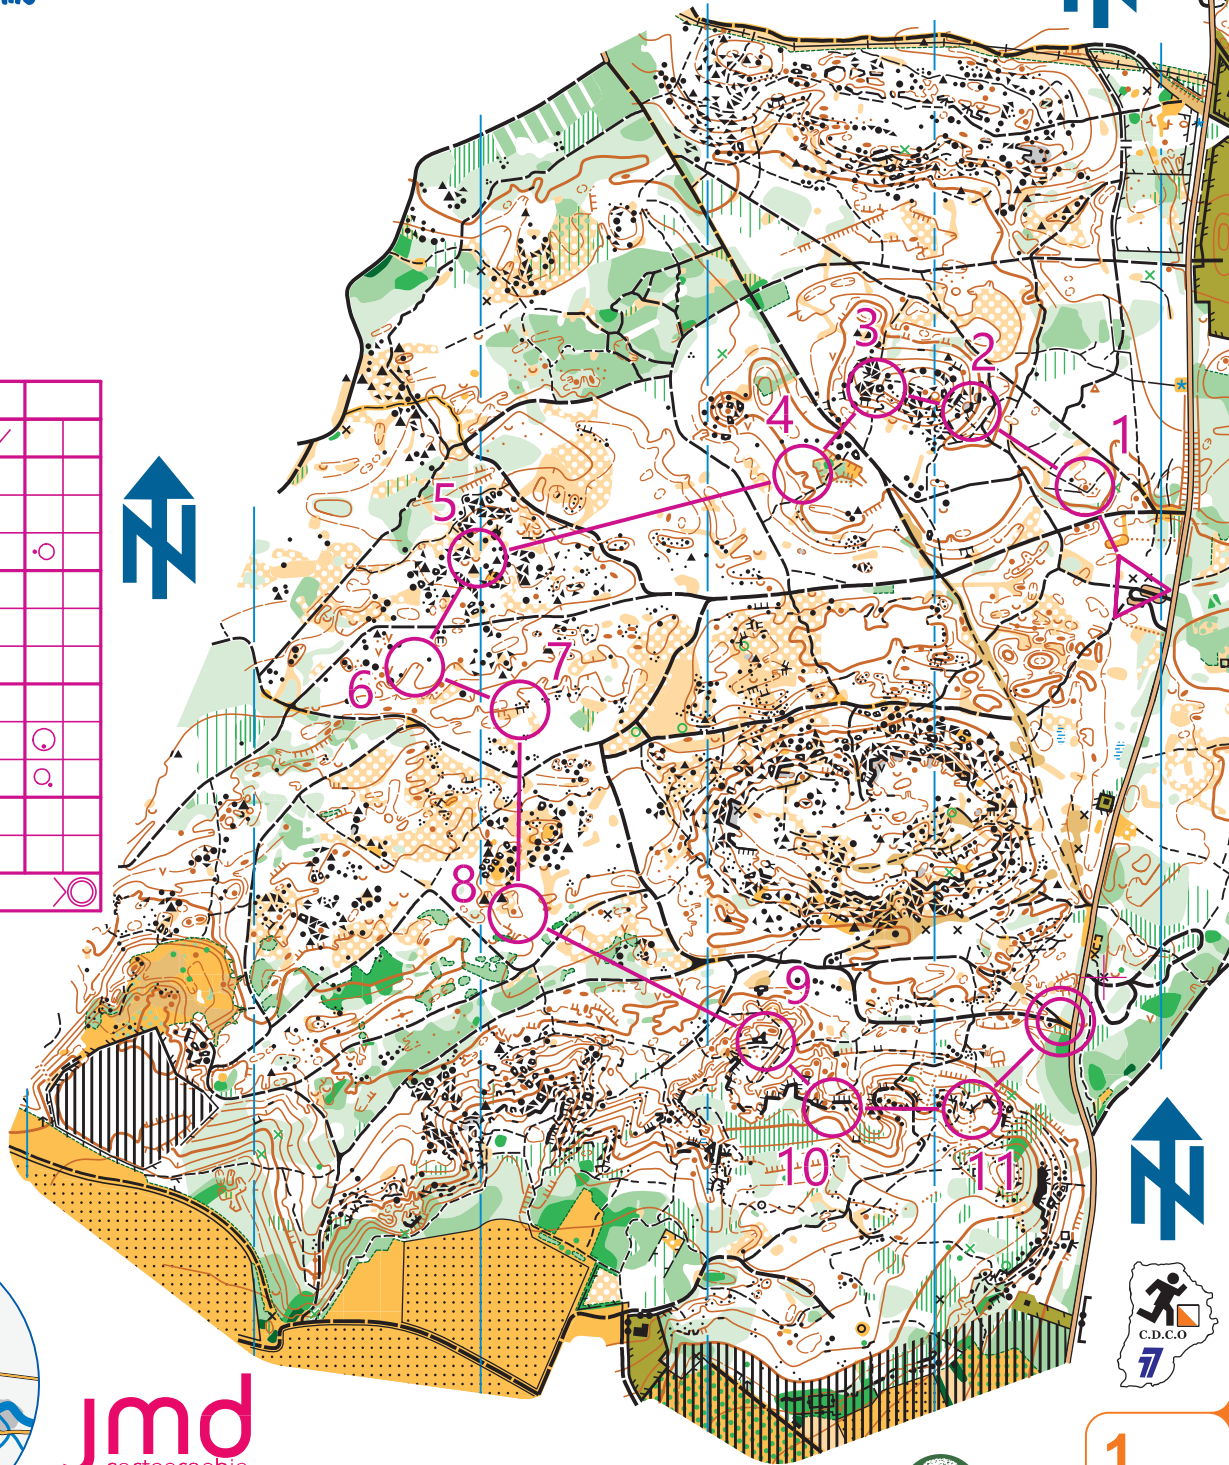

Le Rocher de la justice

REF MD 17-02-22

Le Rocher de la justice 1/10000

Echelle : 1/10000ème
Equidistance: 5m

MD jaune	2,5 km		
1 33	●	∕ ∕	∕
2 34	▬		
3 35	▲		○
4 32	∩		
5 31	↗	∩	
6 36	∩		
7 37	▬		
8 38	○		○
9 39	▲		○
10 40	▲		
11 41	∩		

○ 160 m ○

jmd
cartographie
jmd-mapdesign.com

Carte de course d'orientation N°2018-D77-308	
Carte de base : F.&Y. Mareigner 2001 + GPS	Surface : 2.3km²
Relevés & dessin : Jean-Marc Delaume / jeanmarc.pro@laposte.net	
Distribution balise77: http://www.balise77.com/	
La possession de cette carte n'implique pas un droit d'accès permanent. Une autorisation doit être demandée aux propriétaires des terrains. Autorisation d'accès (mairie, ONF, etc.) :	
Numéro d'urgence : 15 ou 112	
Toute reproduction ou adaptation sous quelque forme et par quelque procédé que ce soit, même partielle, est interdite.	©J-Marc Delaume-2018
Coordonnées CDCO : cdco77.free.fr	