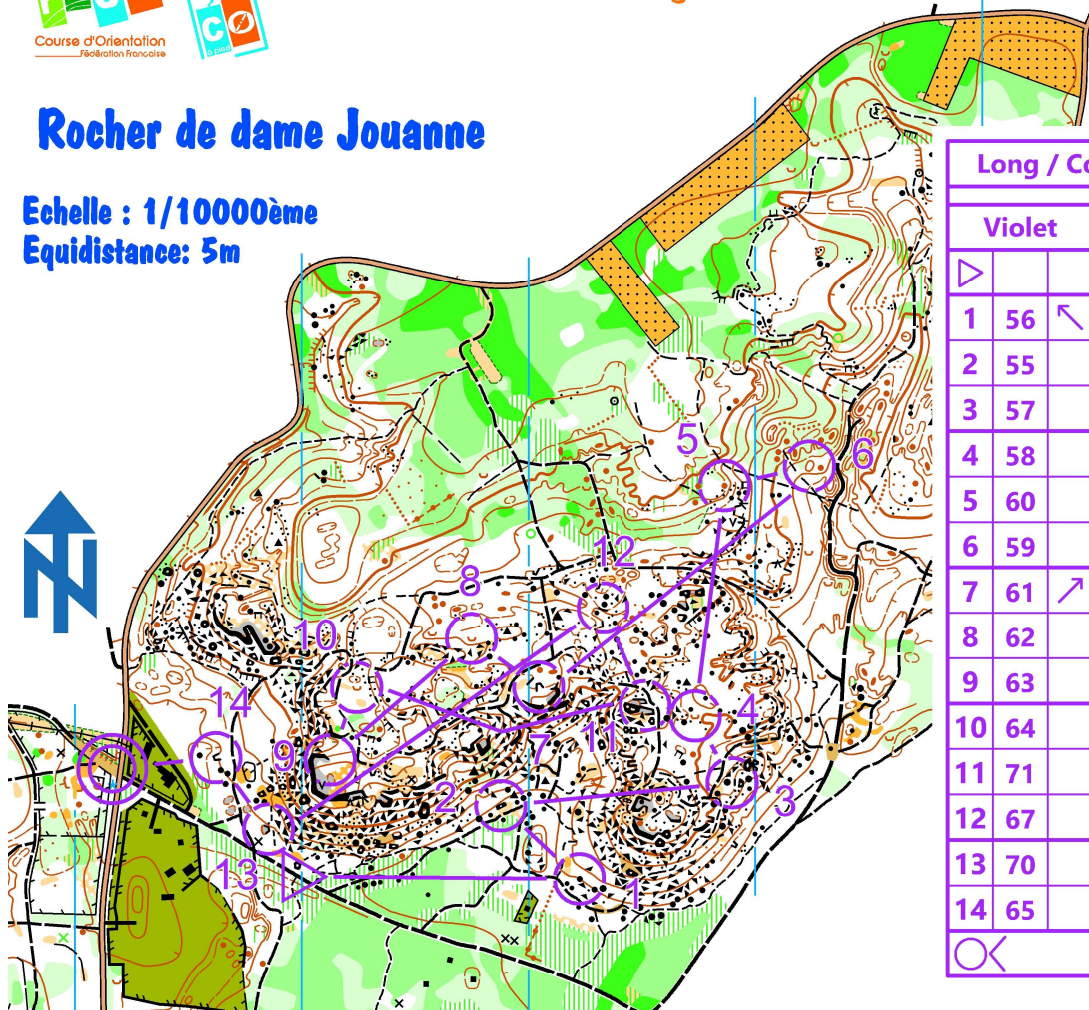

## Rocher de dame Jouanne

Echelle : 1/10000ème  
Equidistance: 5m

Long / Court - 16 02 2022					
Violet		3,6 km			
△		/	/	Y	
1	56	↖	▲		⊙
2	55	▲			⊙
3	57	▲	≡		⊙
4	58	∪			
5	60	●			
6	59	○			
7	61	↗	≡		
8	62	∪			
9	63	✱			>
10	64	∪			
11	71	≡	≡		⊙
12	67	≡	▲		⊙
13	70	≡			⊙
14	65	≡			

140 m