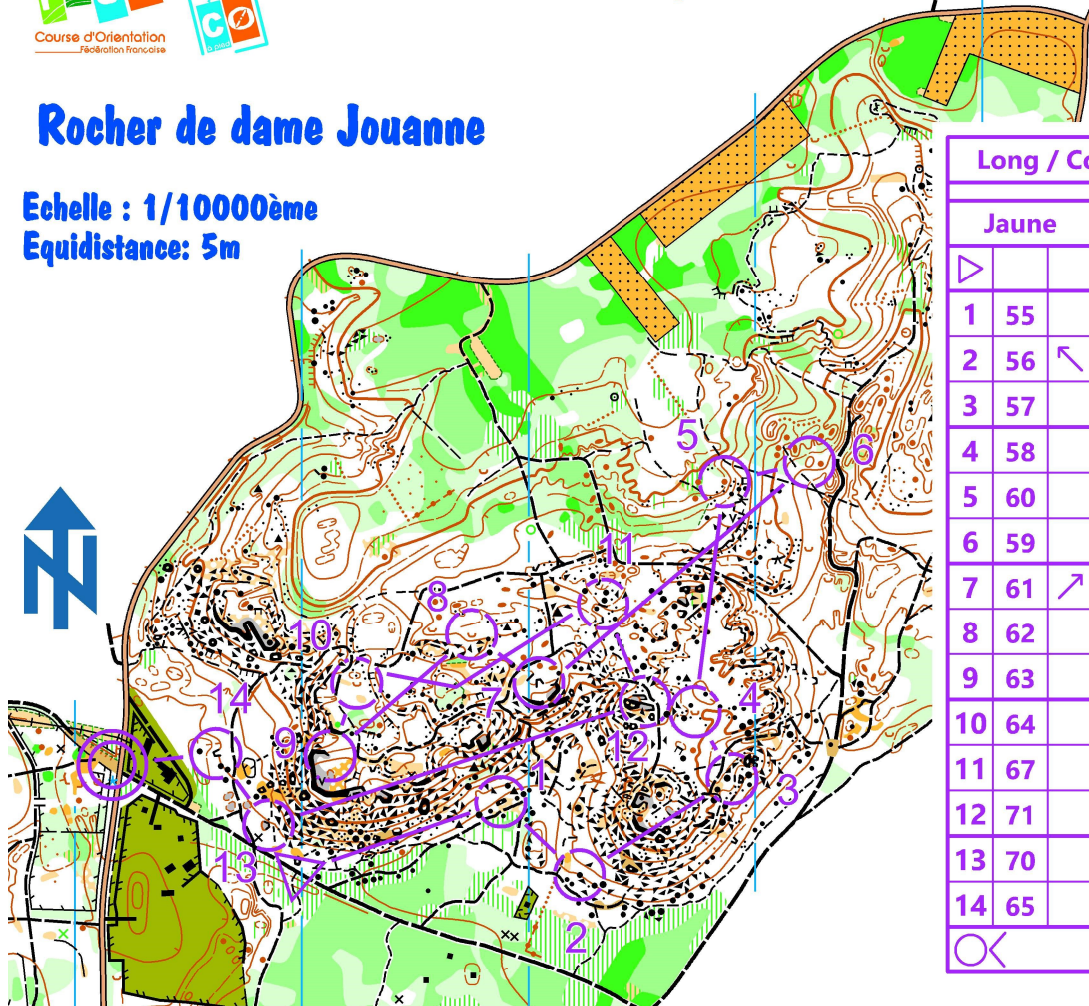

Rocher de dame Jouanne

Echelle : 1/10000ème
Equidistance: 5m

Long / Court - 16 02 2022				
Jaune		3,4 km		
▷		/	/	Y
1	55	▲		⊙
2	56	↖▲		⊙
3	57	▲	≡	≡
4	58	⊂		
5	60	●		
6	59	⊙		
7	61	↗	≡	
8	62	⊂		
9	63	✱		>
10	64	⊂		
11	67	≡	▲	≡
12	71	≡	≡	≡
13	70	≡		⊙
14	65	≡		

⊙ 140 m ⊙