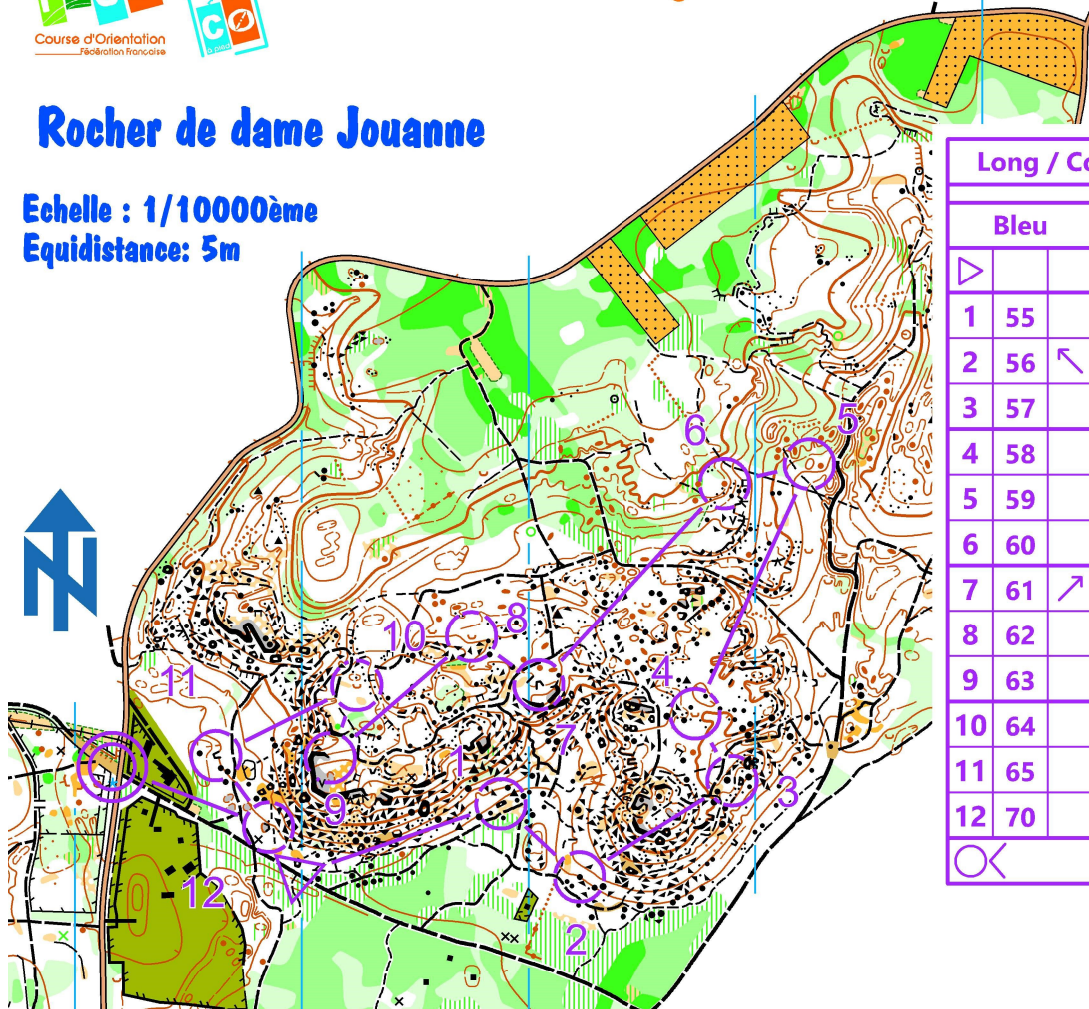

Rocher de dame Jouanne

Echelle : 1/10000ème
Equidistance: 5m

Long / Court - 16 02 2022

Bleu		2,6 km		
▷		/	/	Y
1	55	▲		○
2	56	↖▲		○
3	57	▲	≡	≡
4	58	∪		
5	59	○		
6	60	●		
7	61	↗	≡	
8	62	∪		
9	63	✳		>
10	64	∪		
11	65	≡		
12	70	≡		○

○ 220 m ○