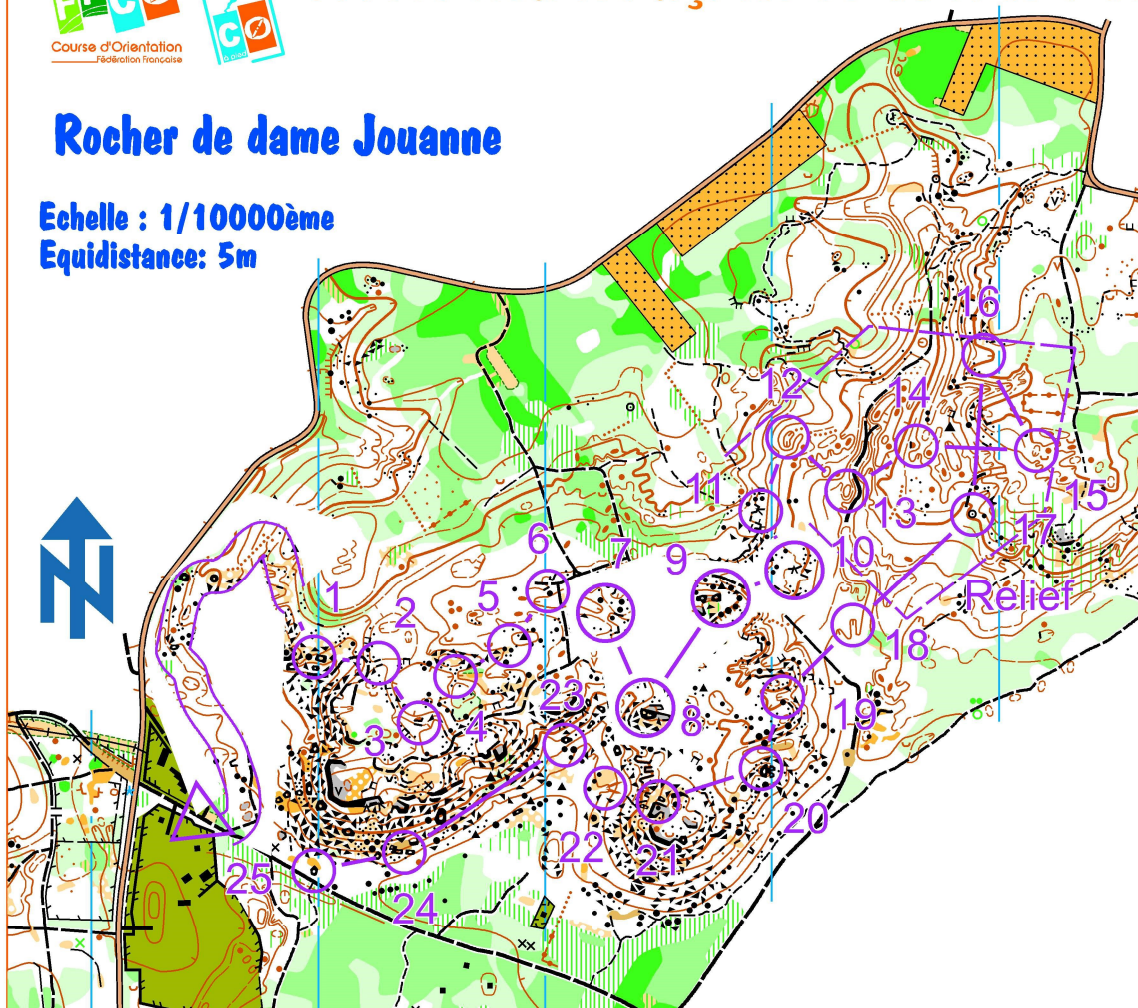

Rocher de dame Jouanne

Echelle : 1/10000ème
Equidistance: 5m

MTK - 15 02 2022

Violet		3,6 km	
▶			
○	---	610 m	→
1	61	▲ ▲	⊖
2	62]]	
3	63]]	
4	64)	
5	65	▲	⊖
6	80	⊖	▲
7	87)	
8	67	▲	⊖
9	88	→	⊖
10	90	✕	
11	70	✕	
12	81	⊖	
13	71	○	
14	82	↑	⊖
15	84	⊖	
16	85	⊖	
17	72	⊖	
18	73	↗	⊖
19	74	⊖	
20	75	▲	⊖
21	76	▲	⊖
22	77	⊖	
23	83	▲ ▲	⊖
24	78	↓	⊖
25	79	▲	⊖