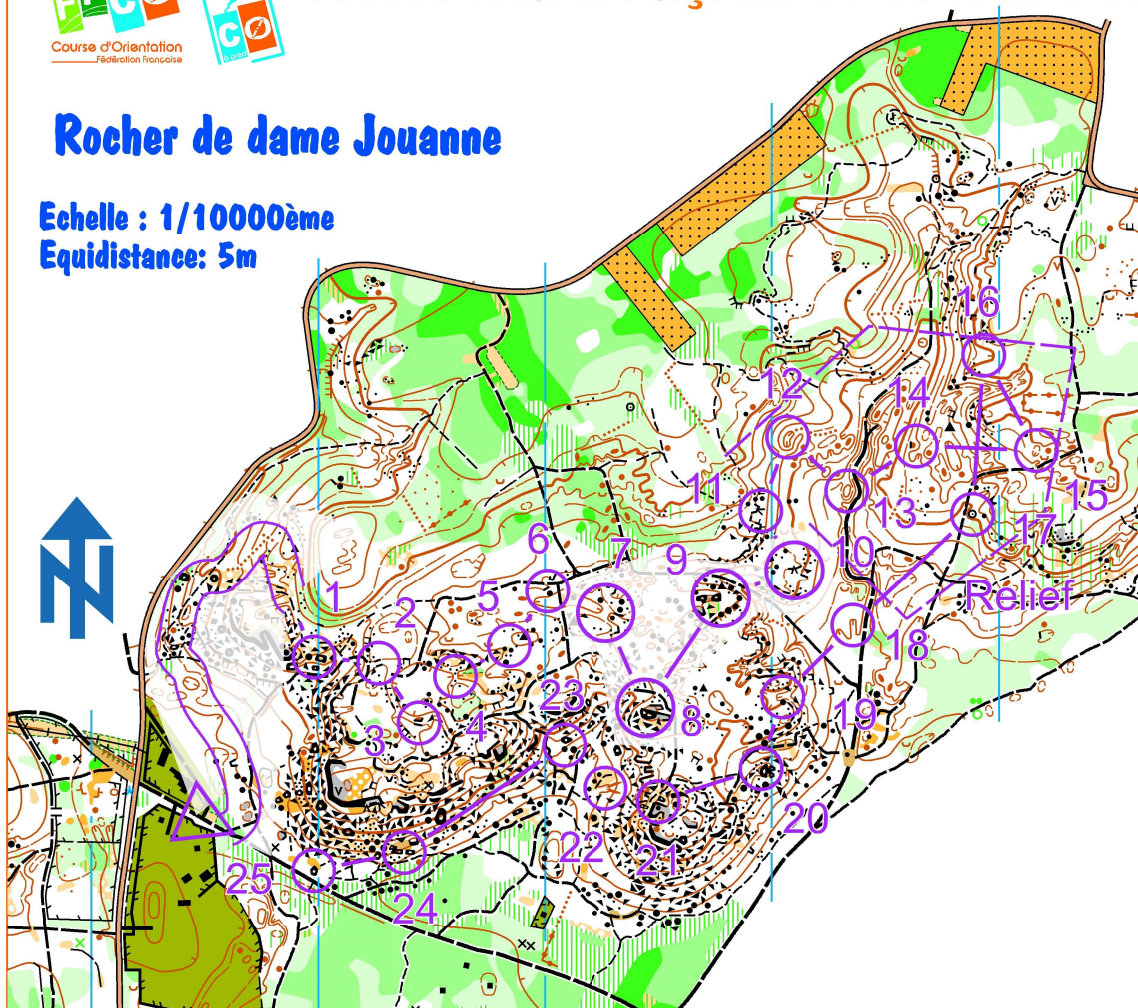

Rocher de dame Jouanne

Echelle : 1/10000ème
Equidistance: 5m

MTK - 15 02 2022

Jaune		3,6 km	
▶			
○	---	610 m	→
1	61	▲ ▲	⊖
2	62]]	
3	63]]	
4	64)	
5	65	▲	⊖
6	80	⊖	▲
7	87)	
8	67	▲	⊖
9	88	→ ▲	⊖
10	90	✂	
11	70	✂	
12	81	⊖	
13	71	○	
14	82	↑	⊖
15	84	⊖	
16	85	⊖	
17	72	⊖	
18	73	↗	⊖
19	74	⊖	
20	75	▲	⊖
21	76	▲	⊖
22	77	⊖	
23	83	▲ ▲	⊖
24	78	↓ ▲ ▲	⊖