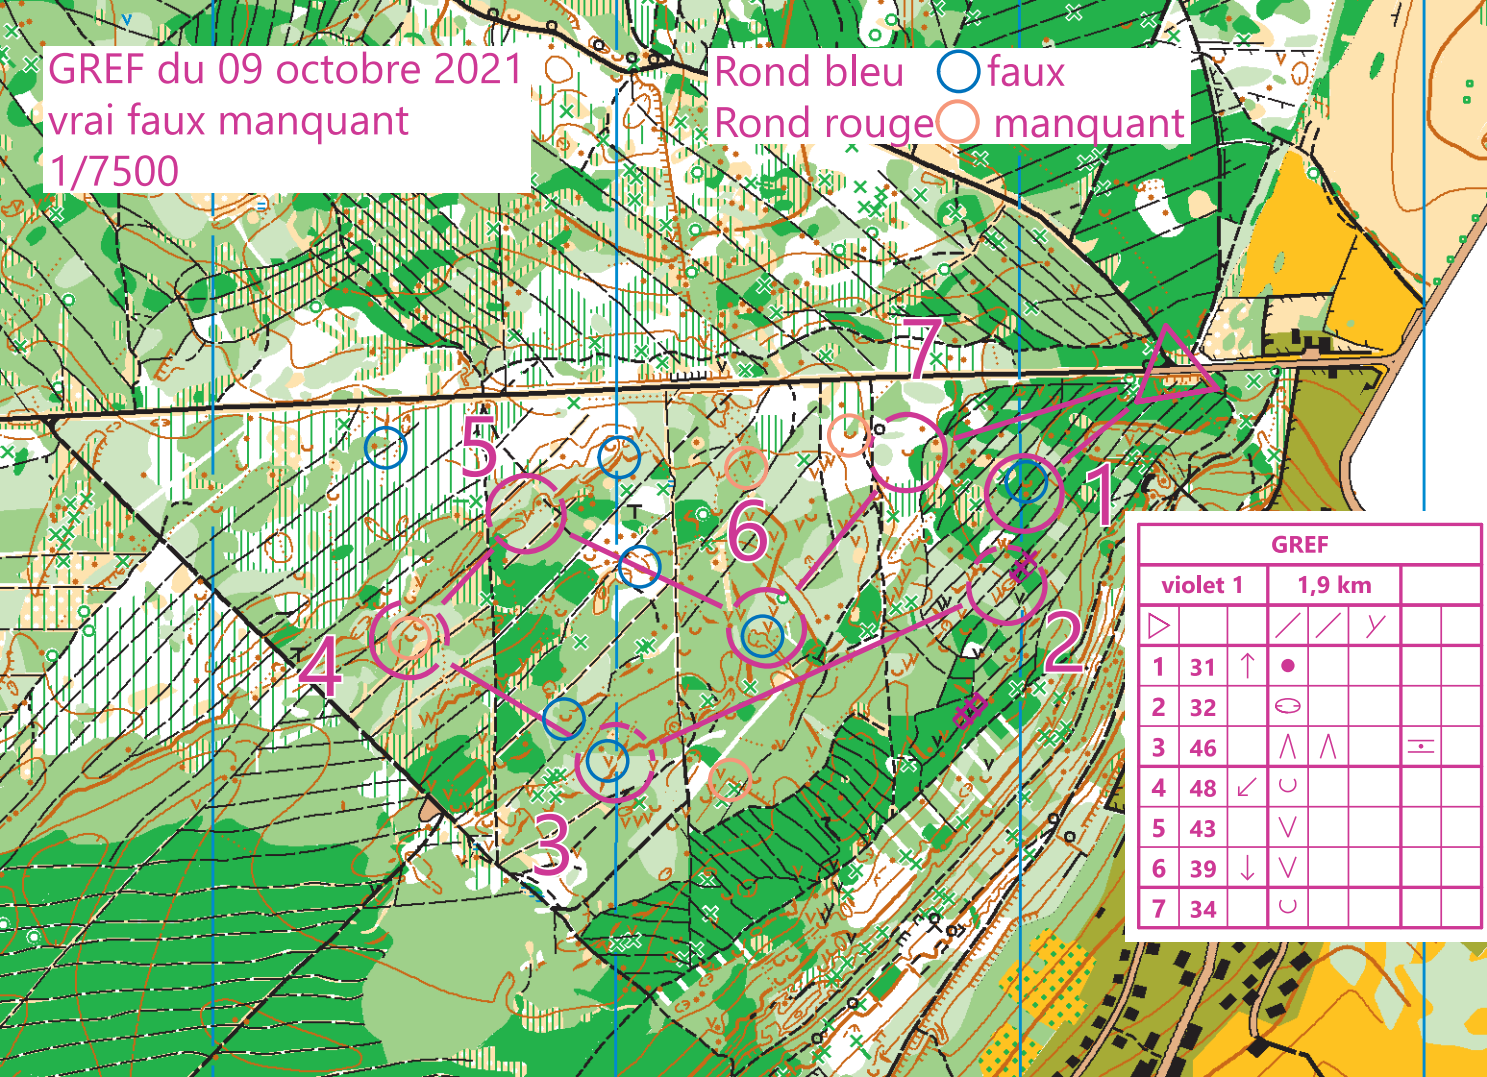

GREF du 09 octobre 2021
 vrai faux manquant
 1/7500

Rond bleu ○ faux
 Rond rouge ○ manquant

| GREF | | | | |
|----------|----|--------|---|---|
| violet 1 | | 1,9 km | | |
| ▷ | | / | / | ∨ |
| 1 | 31 | ↑ | ● | |
| 2 | 32 | | ○ | |
| 3 | 46 | | ∧ | ∧ |
| 4 | 48 | ↙ | ∪ | ≡ |
| 5 | 43 | | ∨ | |
| 6 | 39 | ↓ | ∨ | |
| 7 | 34 | | ∪ | |