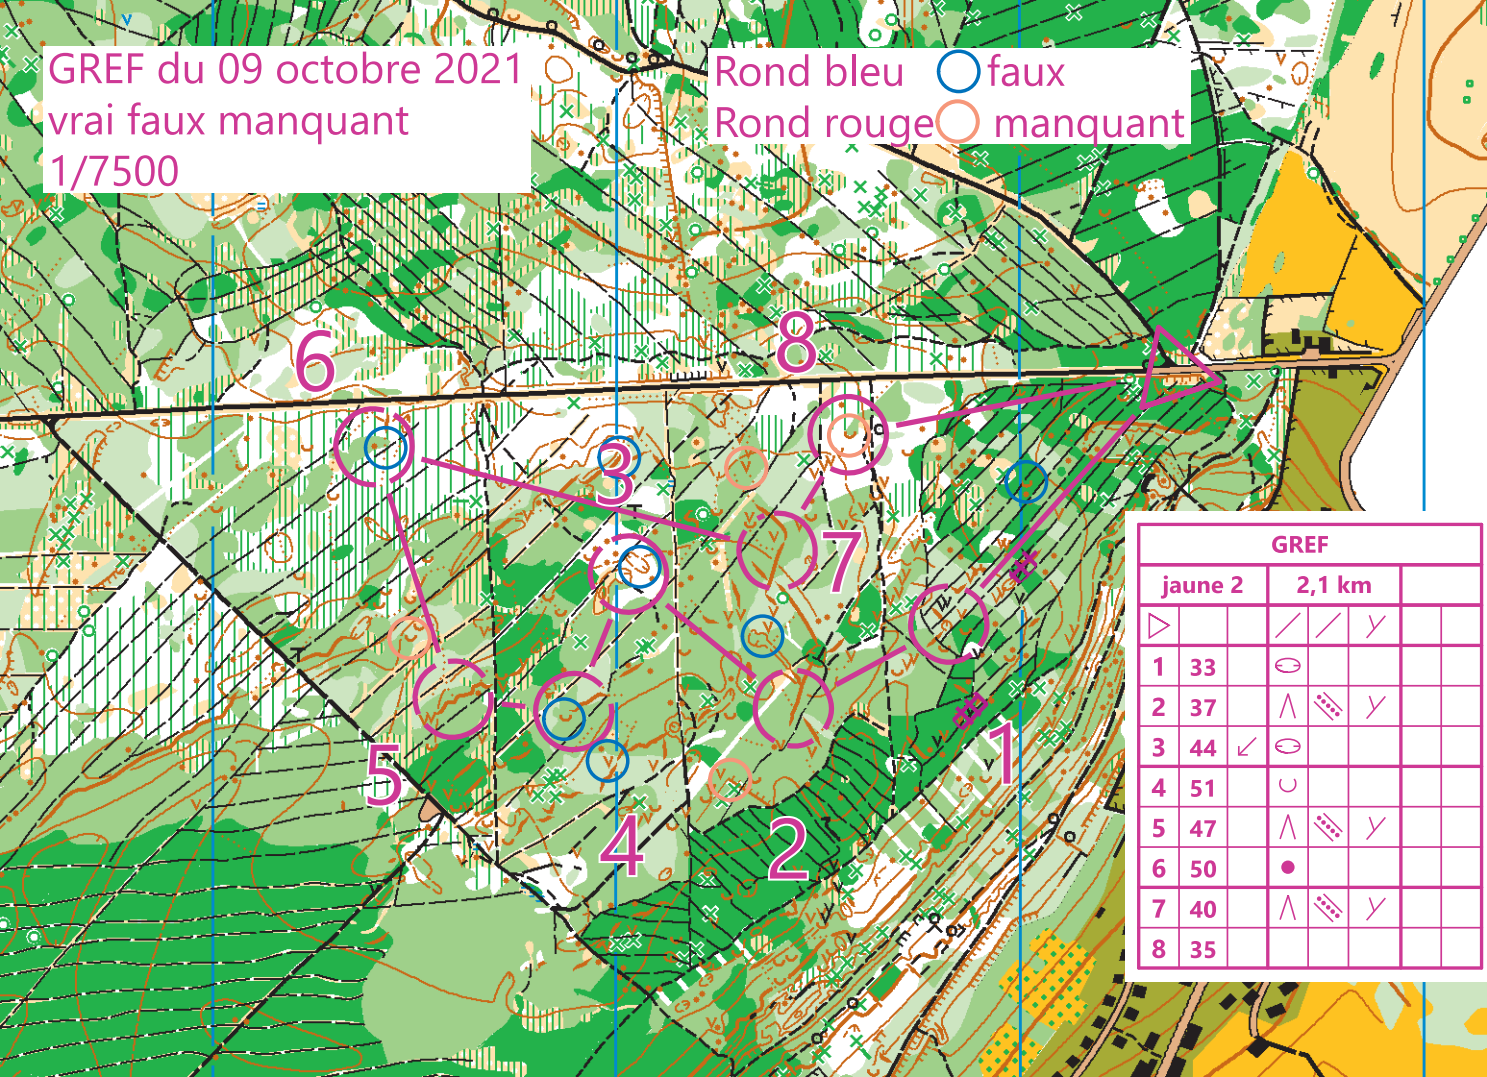

GREF du 09 octobre 2021
 vrai faux manquant
 1/7500

Rond bleu ○ faux
 Rond rouge ○ manquant

		GREF		
		jaune 2	2,1 km	
	▷		/ /	Y
1	33	○		
2	37	∧	≡	Y
3	44	↙	○	
4	51	∪		
5	47	∧	≡	Y
6	50	●		
7	40	∧	≡	Y
8	35			