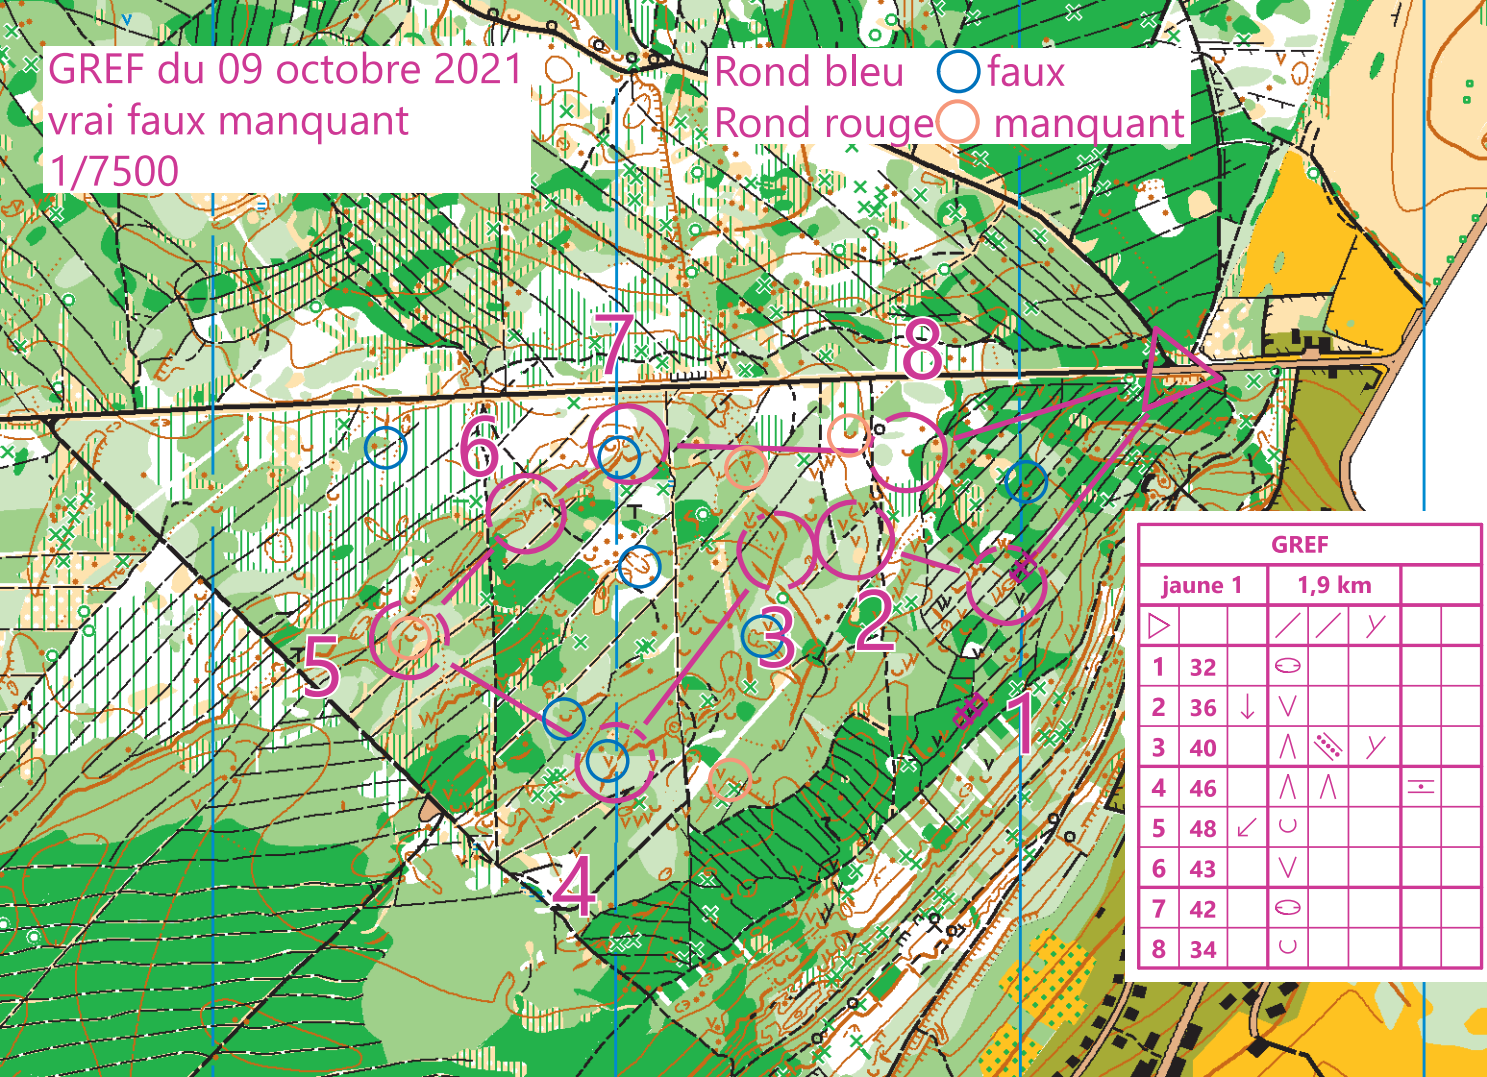

GREF du 09 octobre 2021
 vrai faux manquant
 1/7500

Rond bleu ○ faux
 Rond rouge ○ manquant

| GREF | | | | |
|------|---------|--------|---|---|
| | jaune 1 | 1,9 km | | |
| ▷ | | / | / | Y |
| 1 | 32 | ⊖ | | |
| 2 | 36 | ↓ | ∨ | |
| 3 | 40 | ∧ | ▨ | Y |
| 4 | 46 | ∧ | ∧ | ≡ |
| 5 | 48 | ↙ | ∪ | |
| 6 | 43 | ∨ | | |
| 7 | 42 | ⊖ | | |
| 8 | 34 | ∪ | | |