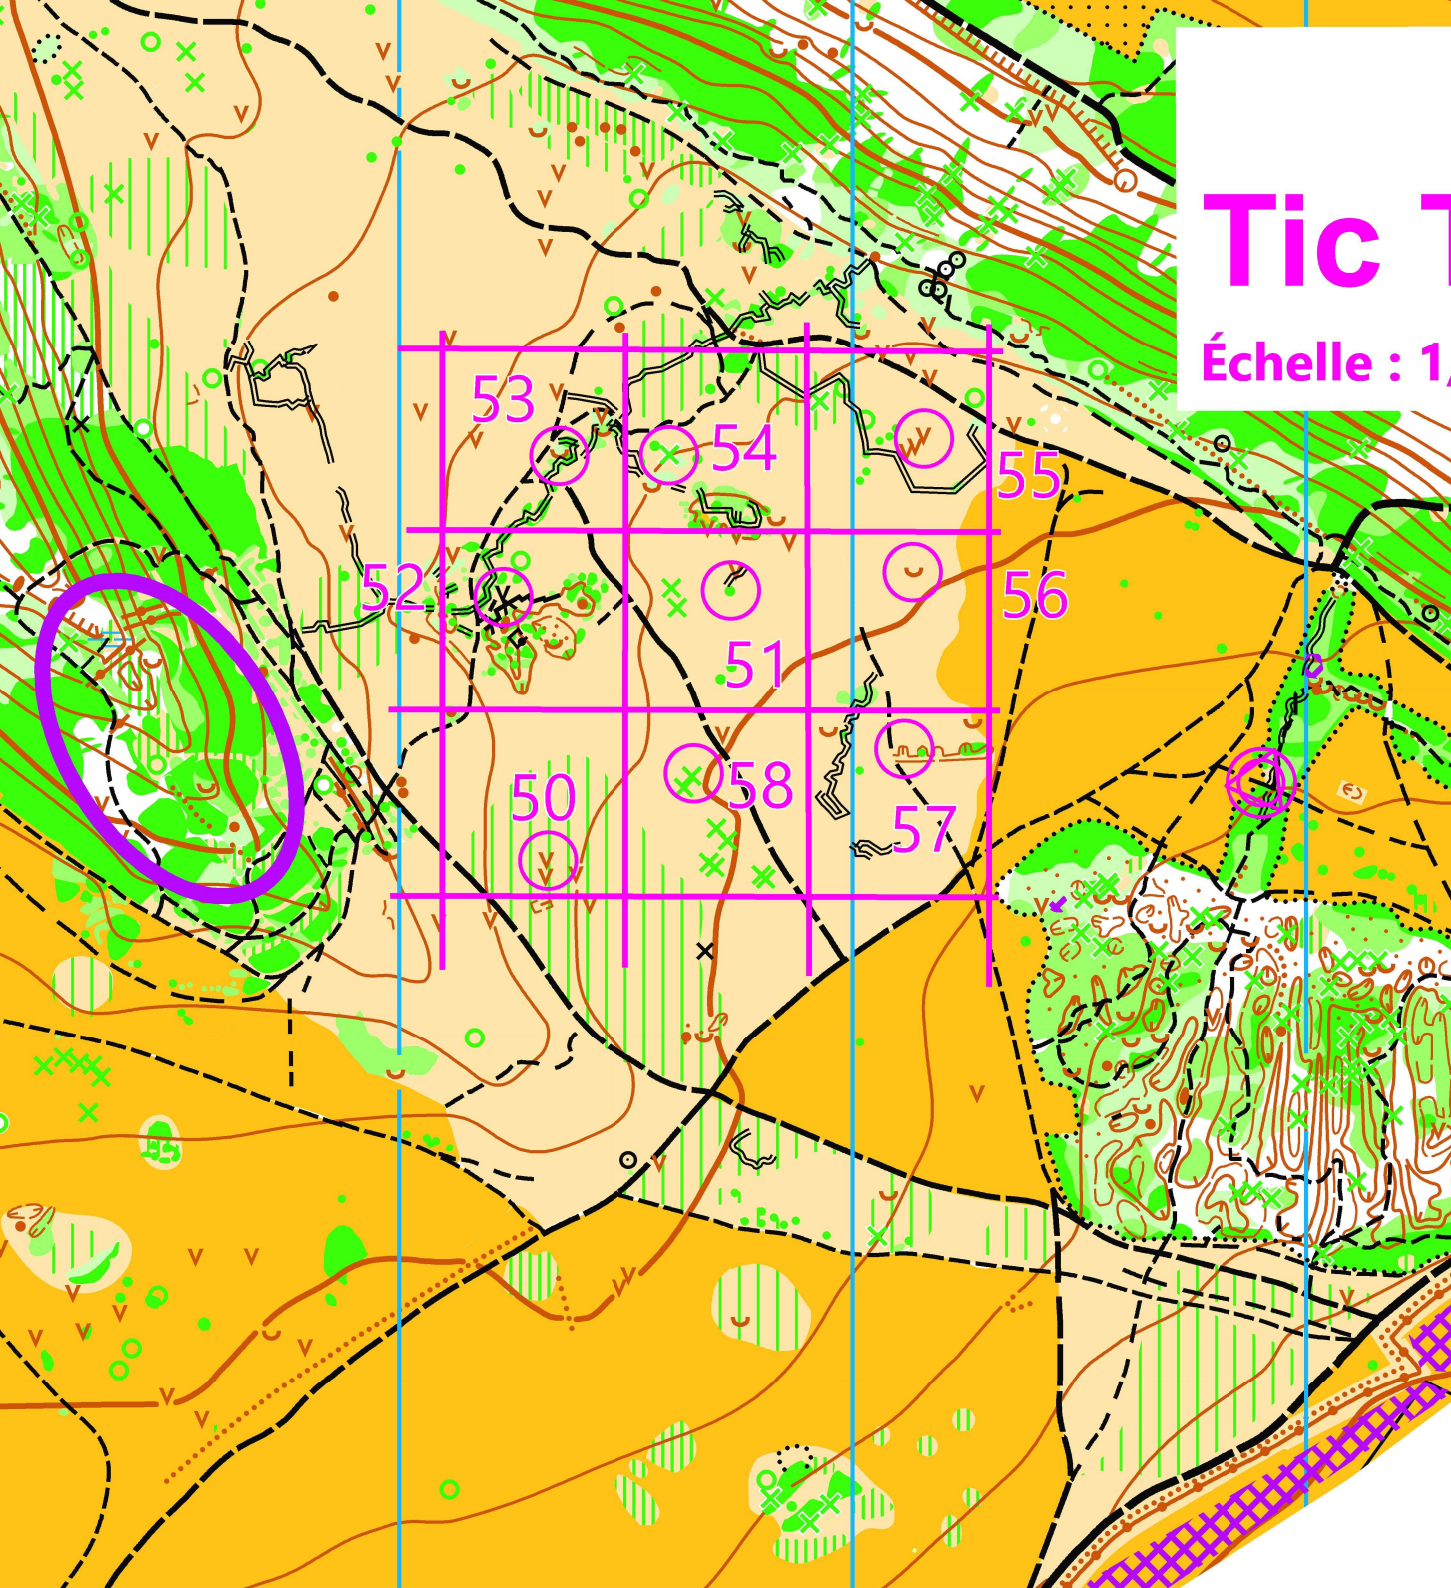

Tic Tac Toe 1

Échelle : 1/5000

Tic Tac Toe			
TicTacToe_1	1,9 km		
▷			
1	50	↑	∇
2	51		⌞
3	52		∇
4	53		∪
5	54		⊗
6	55	↗	∇
7	56		∪
8	57		∩
9	58	↗	⊗
⊗	380 m		⊗