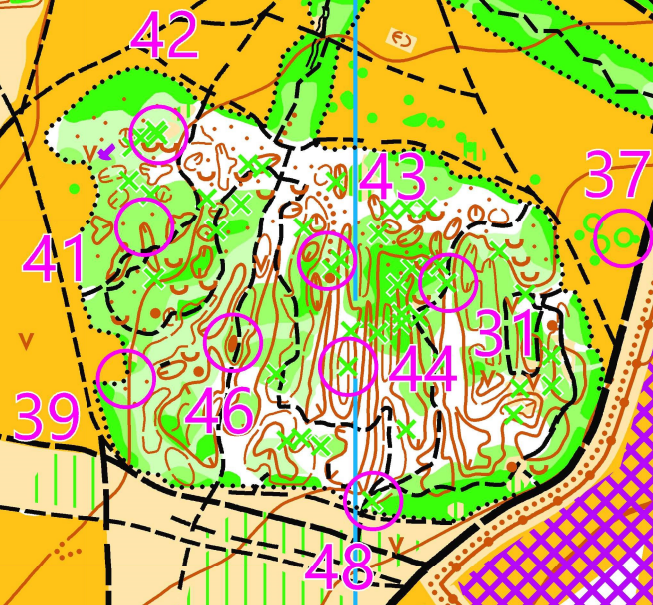

Motus 1

Échelle : 1/5000

Motus					
Motus_1		0,8 km			
1	42	→	⊗		
2	41		⊖		
3	39		⋯		⊥
4	46		●		
5	48		⊗		
6	44		⊗		
7	31	↓	⊗		
8	43		⋯		⊥
9	37	→	⊖		