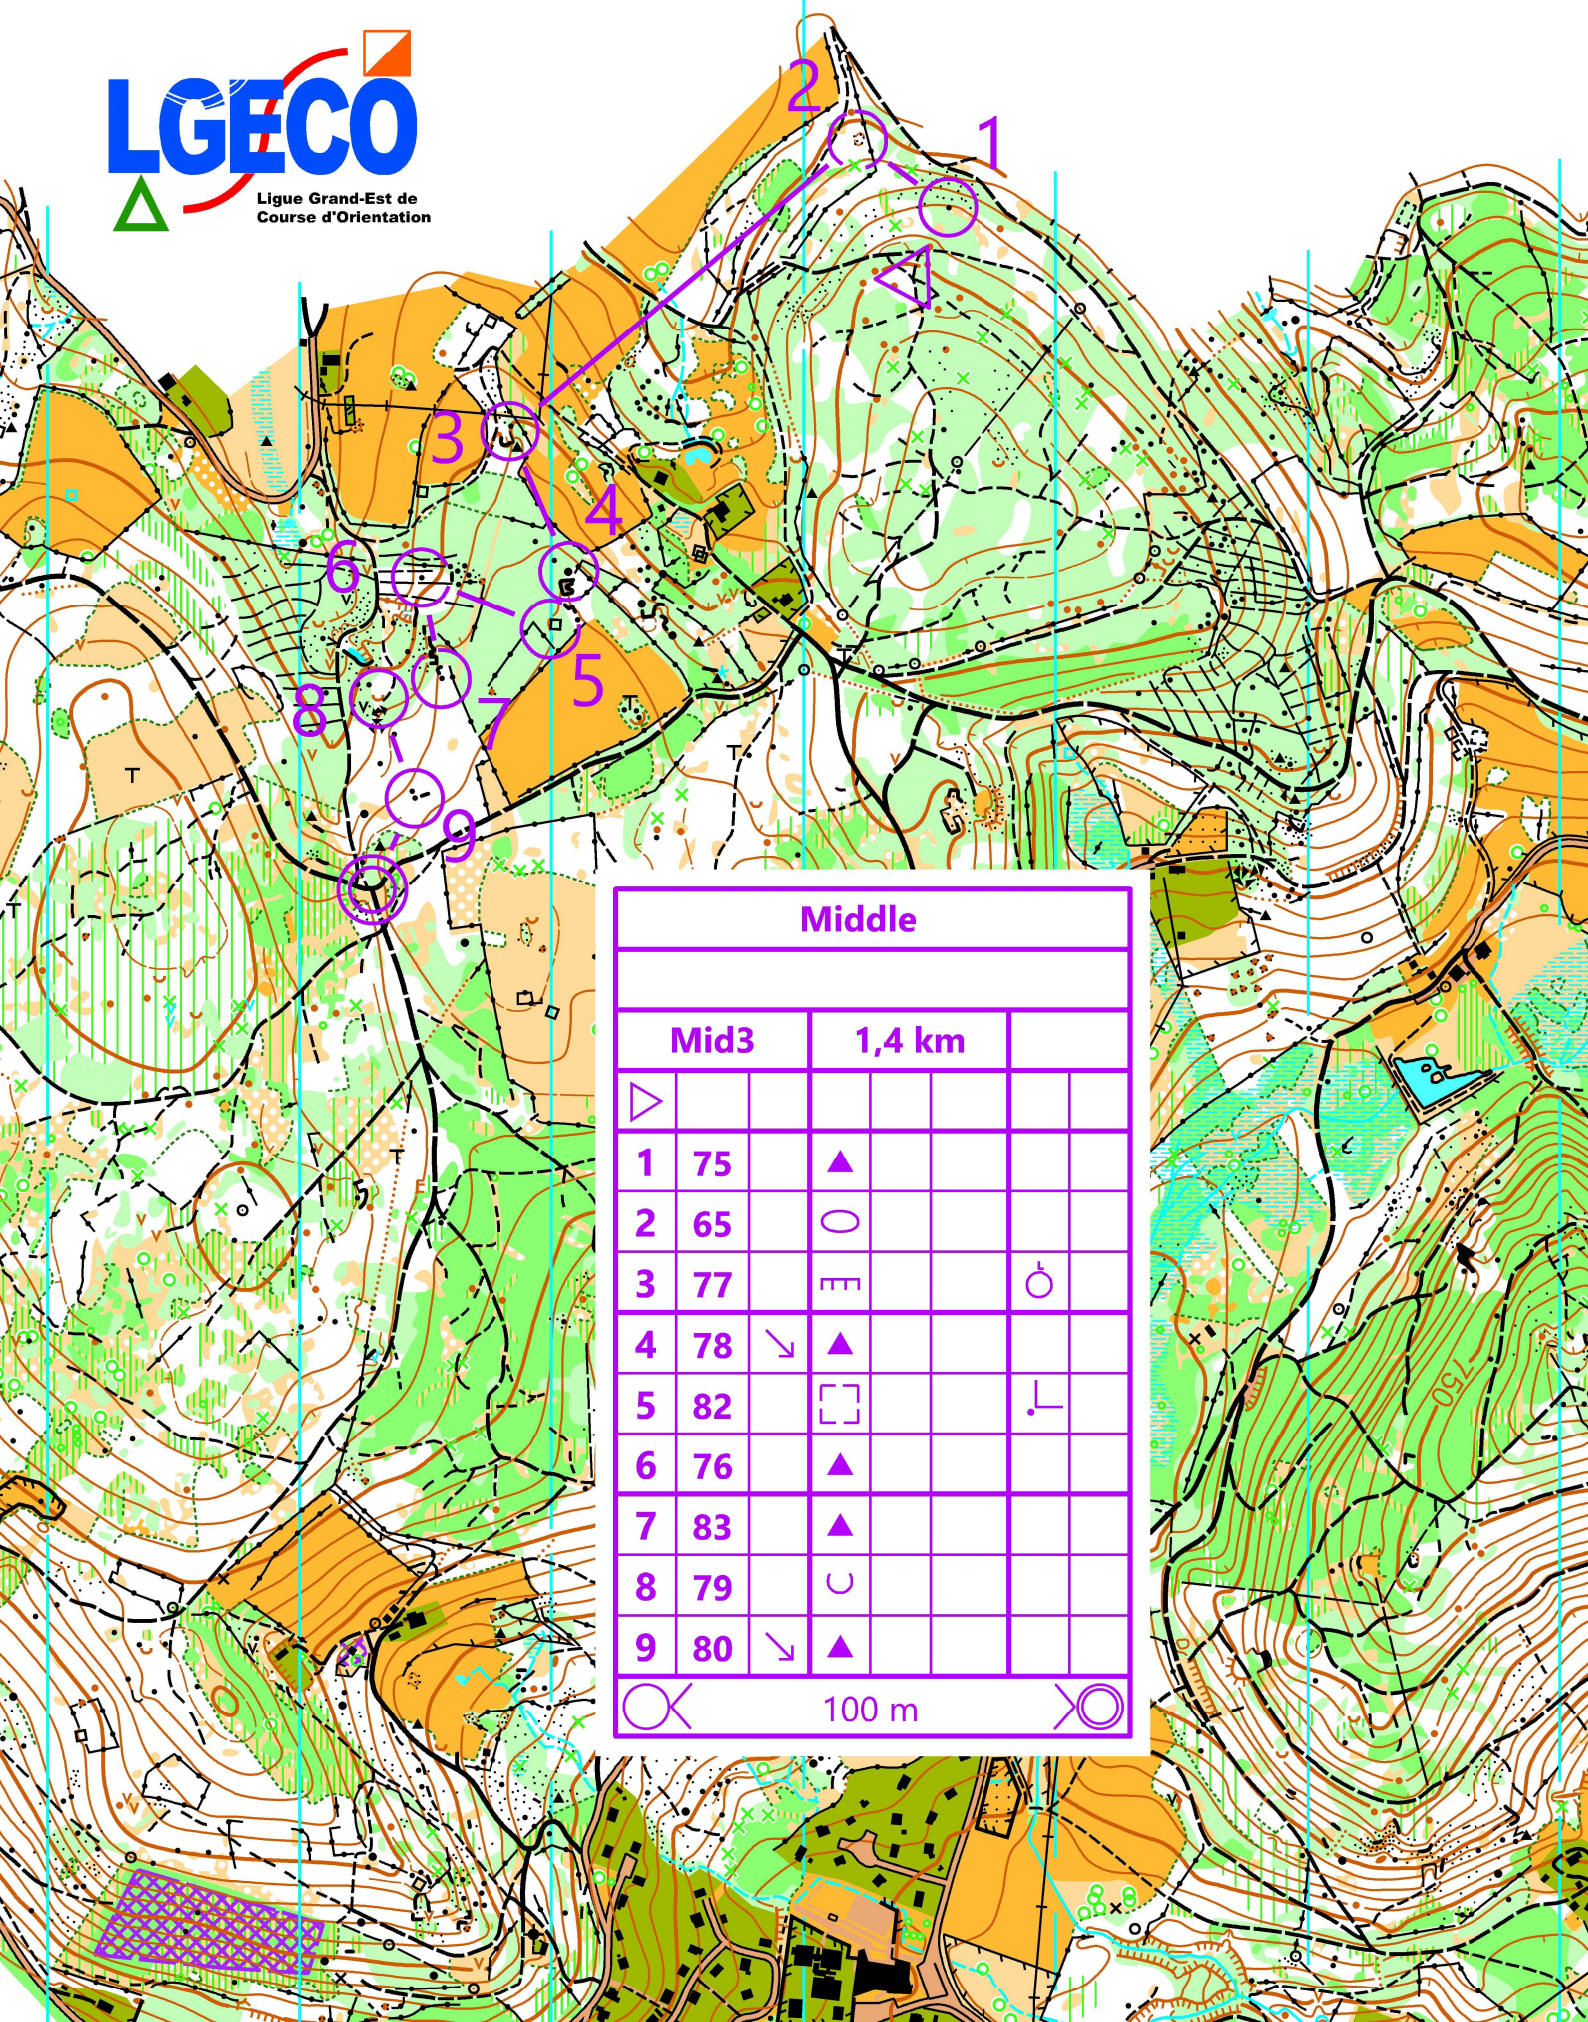

FÉDÉRATION FRANÇAISE DE COURSE

Middle				
Mid3		1,4 km		
▷				
1	75	▲		
2	65	○		
3	77	≡		♂
4	78	↘	▲	
5	82	□		└
6	76	▲		
7	83	▲		
8	79	∪		
9	80	↘	▲	
		100 m		