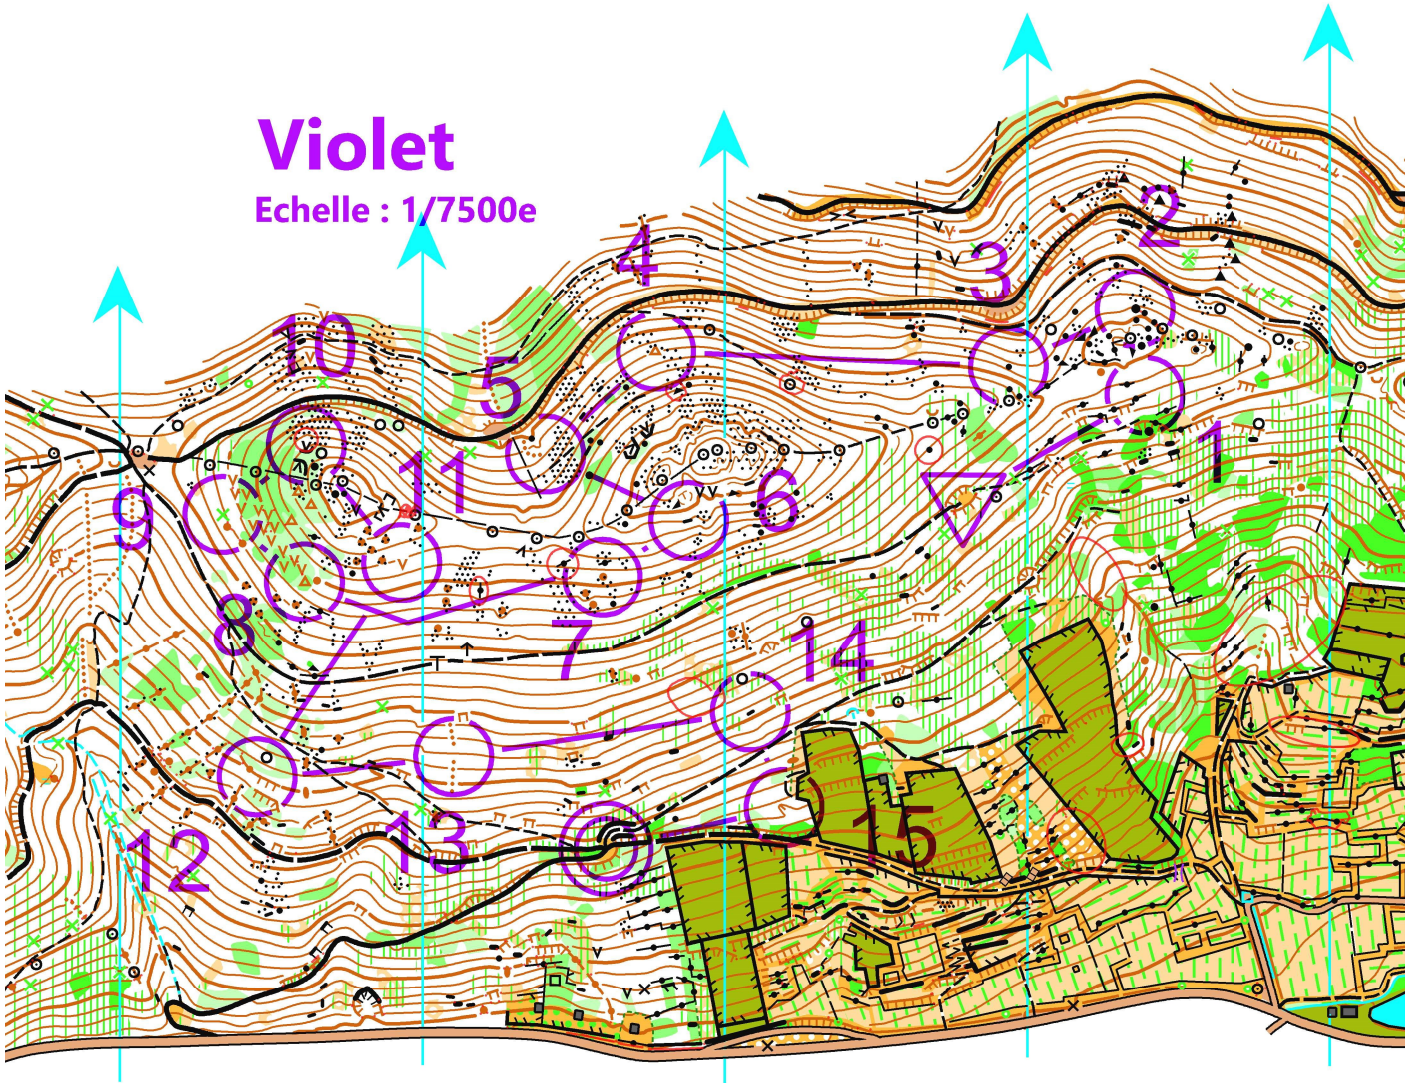

Violet

Echelle : 1/7500e

Violet		2,9 km			
▷					
1	31		↗		├
2	32	↑	▲		○
3	33	↑	▲		○
4	34		⊙		
5	35		▨		├
6	38		▨		└
7	42	↗	●	▲	○

8	37	⊙			
9	39	⊗			
10	40	↑	↘		
11	36	∇			
12	41	↑	+++		∇
13	44	↓	▨		├
14	43		▨		└
15	45	∩			
⊗	180 m				⊙