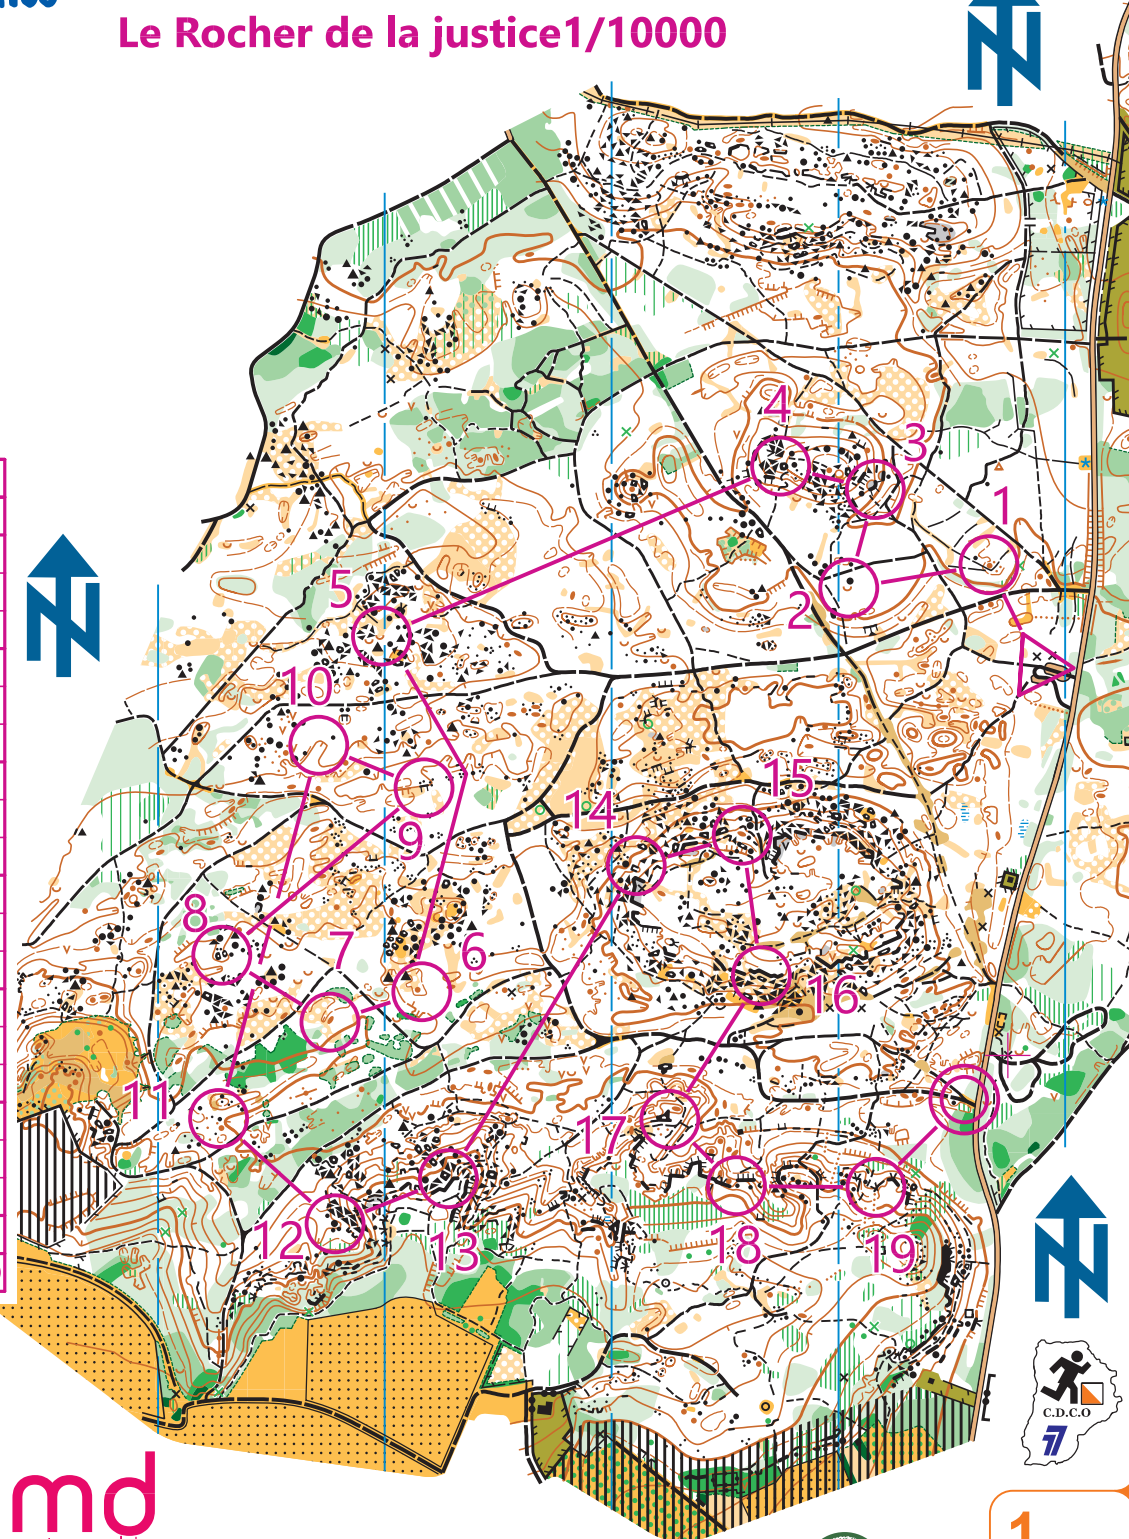

Le Rocher de la justice

REF MD 17-02-22

Le Rocher de la justice 1/10000

Echelle : 1/10000ème
Equidistance: 5m

MD violet	4,8 km			
1 33	●			Y
2 42	U			
3 34	≡			
4 35	▲			○
5 31	↗	U		
6 38	○			○
7 46	●			
8 43	▲	▲		≡
9 37	≡			
10 36	∩			
11 47	▲			
12 44	▲			
13 45	▲	≡		≡
14 50	≡			○
15 49	●			
16 48	▲	≡		≡
17 39	▲			Q
18 40	▲			
19 41	↖			

○ X 160 m ○ X

jmd
cartographie
jmd-mapdesign.com

Carte de course d'orientation N°2018-D77-308
 Carte de base : F.&Y. Mareigner 2001 + GPS Surface : 2.3km²
 Relevés & dessin : Jean-Marc Delaume / jeanmarc.pro@laposte.net
 Distribution balise77: http://www.balise77.com/
 La possession de cette carte n'implique pas un droit d'accès permanent.
 Une autorisation doit être demandée aux propriétaires des terrains.
 Autorisation d'accès (mairie, ONF, etc.) :
 Numéro d'urgence : 15 ou 112
 Toute reproduction ou adaptation sous quelque forme et par quelque procédé que ce soit, même partielle, est interdite. ©J-Marc Delaume-2018
 Coordonnées CDCO : cdco77.free.fr