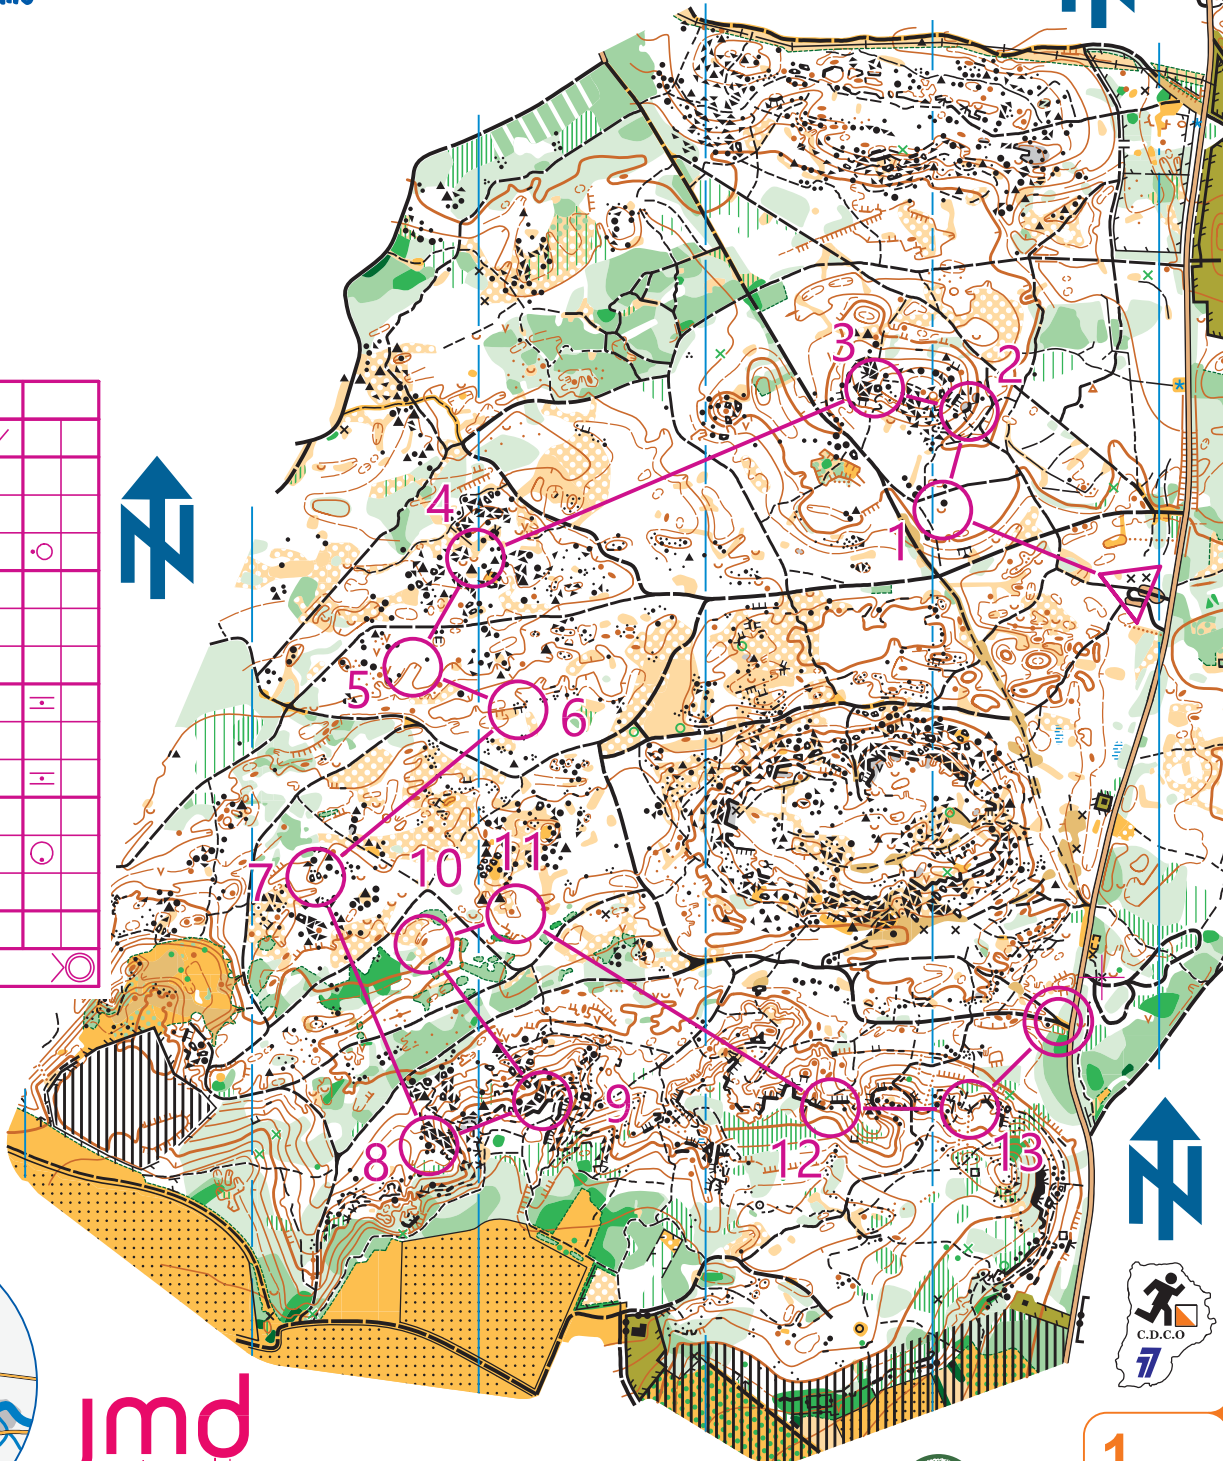

Le Rocher de la justice

REF MD 17-02-22

Le Rocher de la justice 1/10000

Echelle : 1/10000ème
Equidistance: 5m

MD orange	3,5 km			
1 42	∩	∩	∩	∩
2 34	≡	≡	≡	≡
3 35	▲	▲	○	
4 31	↗	∩		
5 36	∩			
6 37	≡			
7 43	▲	▲	≡	
8 44	▲			
9 45	▲	≡	≡	
10 46	●			
11 38	○		○	
12 40	▲			
13 41	∩			

○ 160 m ○

jmd
cartographie
jmd-mapdesign.com

Carte de course d'orientation N°2018-D77-308
 Carte de base : F.&Y. Mareigner 2001 + GPS Surface : 2.3km²
 Relevés & dessin : Jean-Marc Delaume / jeanmarc.pro@laposte.net
 Distribution balise77: <http://www.balise77.com/>
 La possession de cette carte n'implique pas un droit d'accès permanent. Une autorisation doit être demandée aux propriétaires des terrains. Autorisation d'accès (mairie, ONF, etc.) :
 Numéro d'urgence : 15 ou 112
 Toute reproduction ou adaptation sous quelque forme et par quelque procédé que ce soit, même partielle, est interdite. ©J-Marc Delaume-2018
 Coordonnées CDCCO : cdco77.free.fr

Circuits de couleur
Course d'Orientation

1

2

3