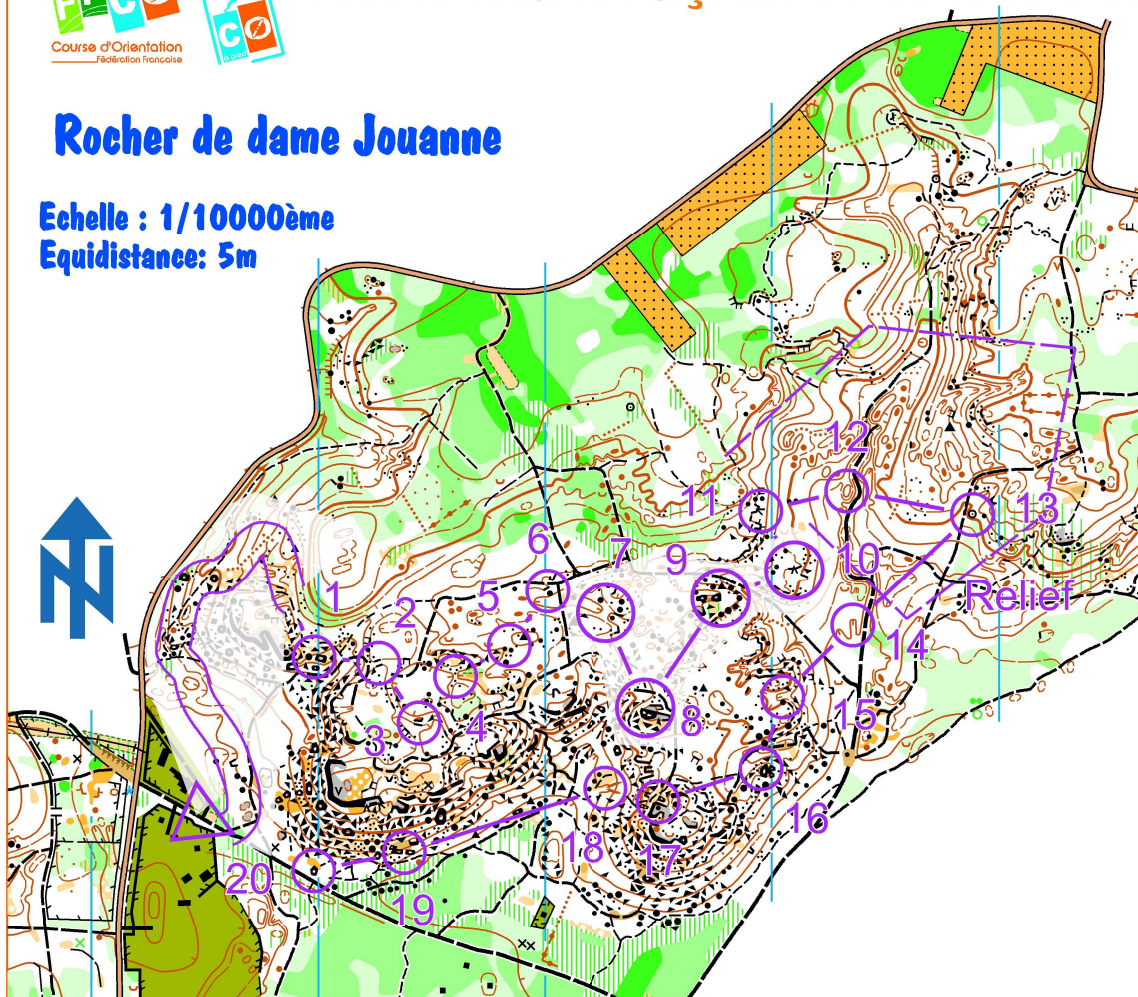

Rocher de dame Jouanne

Echelle : 1/10000ème
Equidistance: 5m

MTK - 15 02 2022

Bleu 3,0 km

▶				
○		610 m	→	
1	61	▲ ▲		⊖
2	62	⌈ ⌋		
3	63	⌈ ⌋		
4	64) (
5	65	▲	≡	⊖
6	80	≡	▲	
7	87) (
8	67	▲		⊖
9	88	→	▲	⊖
10	90	✕		
11	70	✕		
12	71	○		
13	72	⊙		
14	73	↗	∩	
15	74	∩		
16	75	▲		⊖
17	76	▲	≡	⊖
18	77	∩		
19	78	↓	▲ ▲	⊖
20	79	▲		⊖