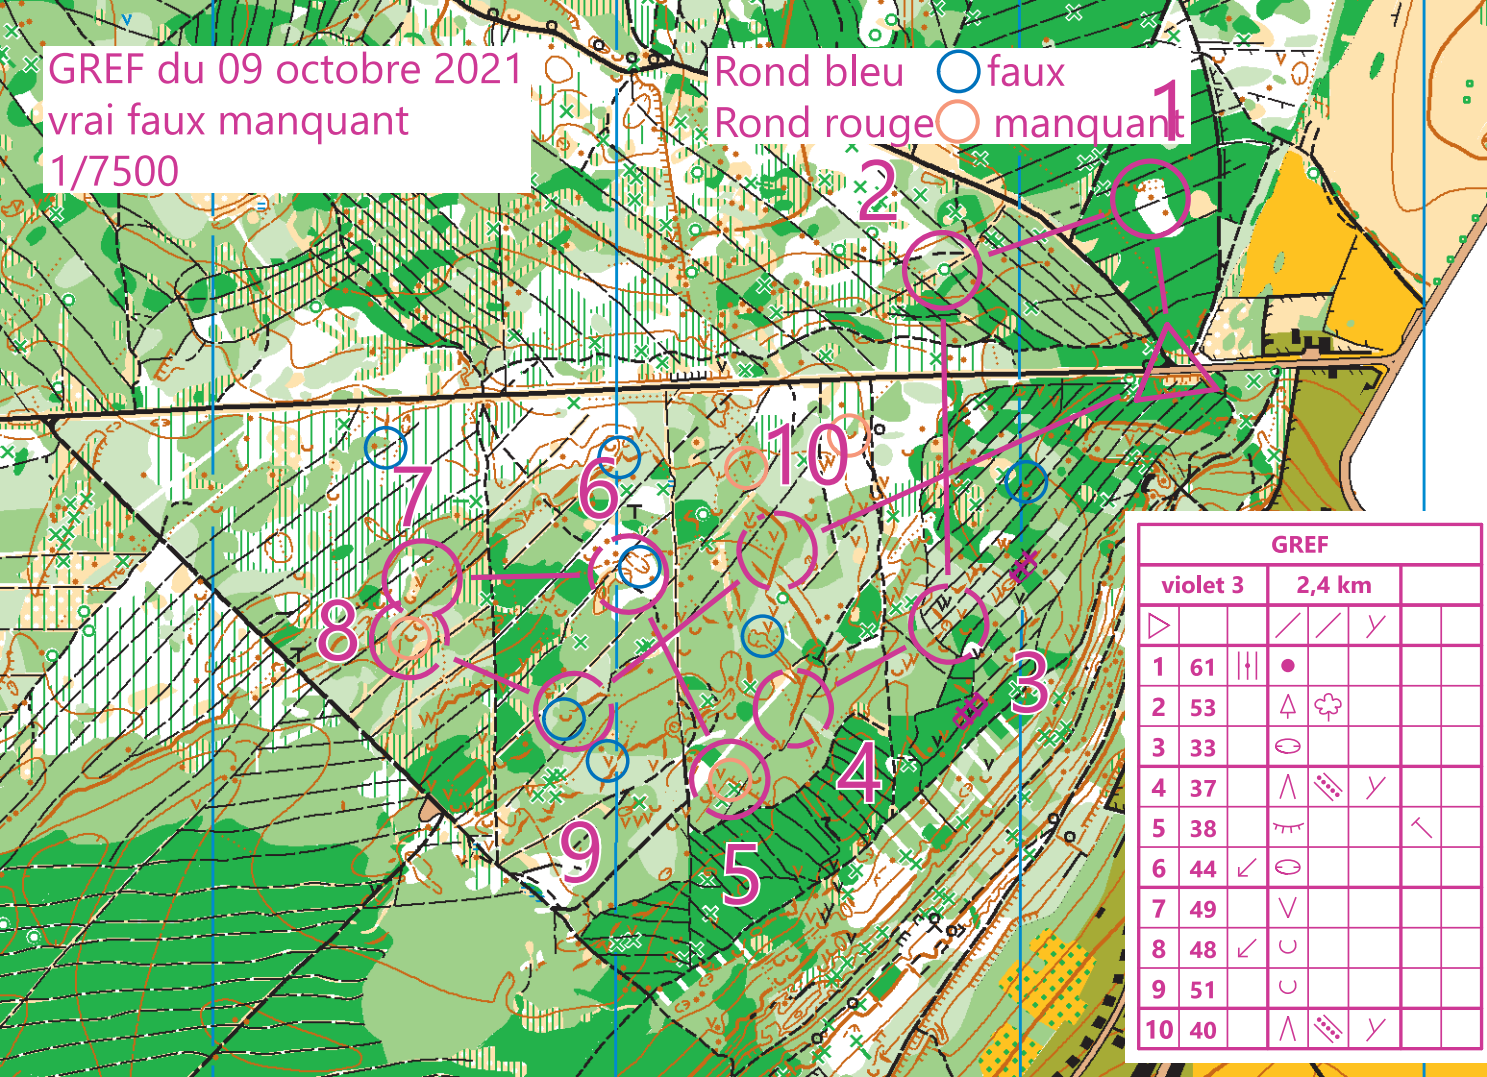

GREF du 09 octobre 2021
 vrai faux manquant
 1/7500

Rond bleu ○ faux
 Rond rouge ○ manquant

		GREF		
violet 3		2,4 km		
▷		/ /	Y	
1	61		●	
2	53	△	☼	
3	33	○		
4	37	∧	≡	Y
5	38	⌒		⌒
6	44	↙	○	
7	49	∨		
8	48	↙	∪	
9	51	∪		
10	40	∧	≡	Y