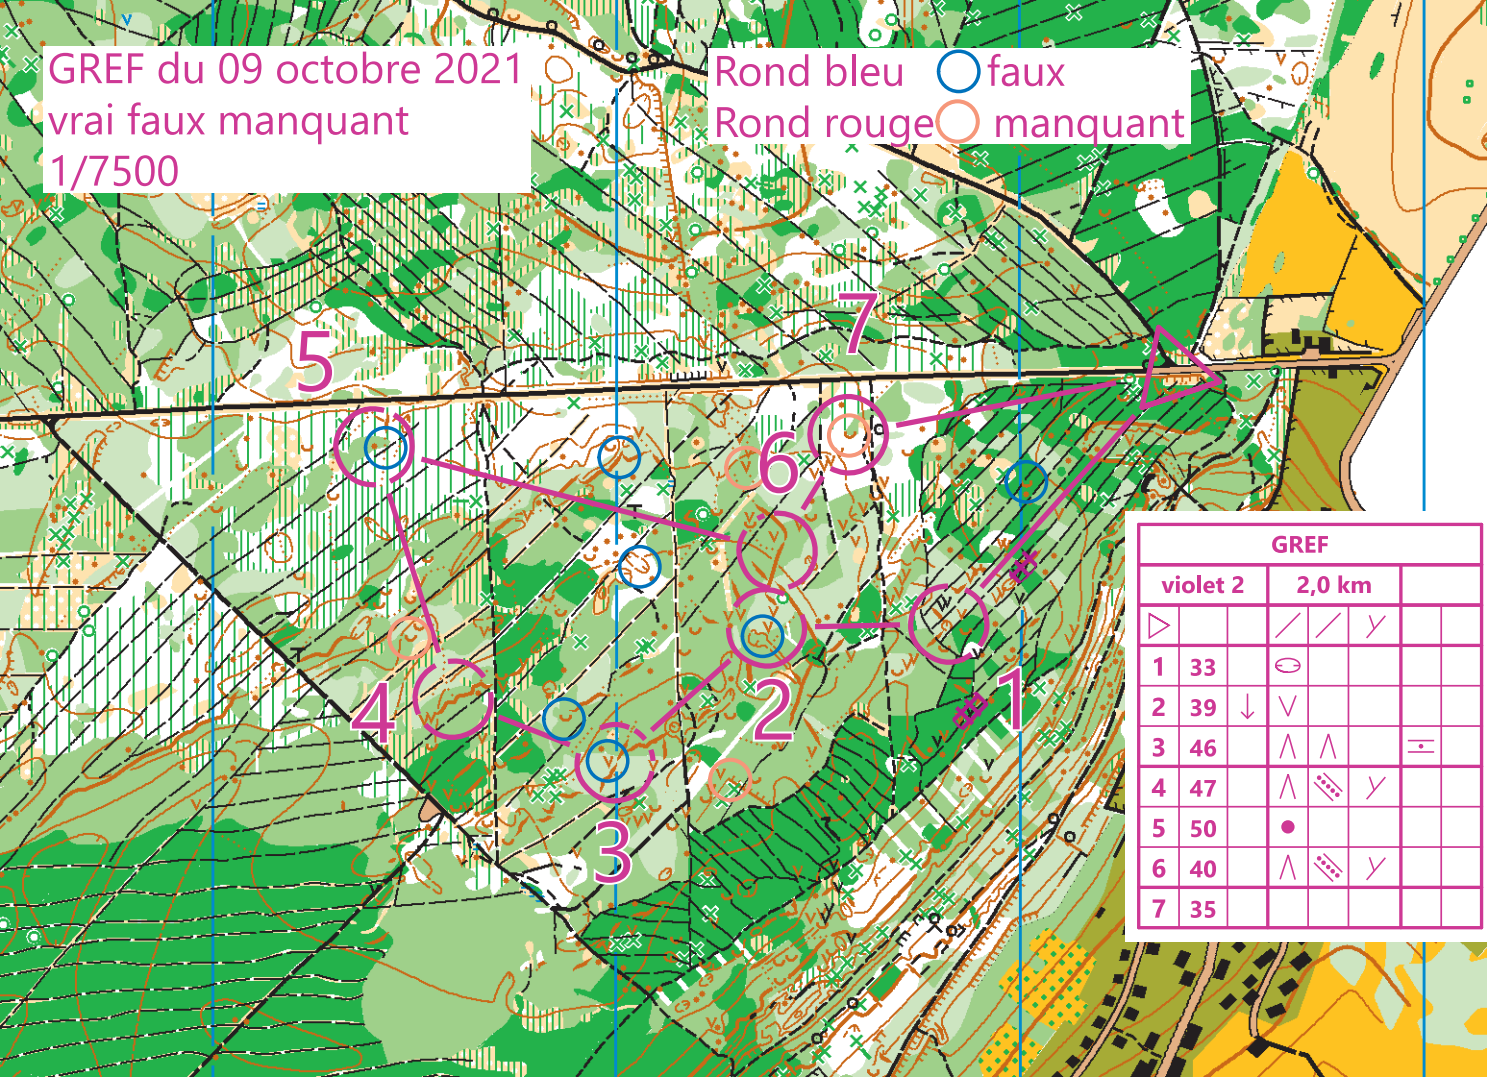

GREF du 09 octobre 2021  
 vrai faux manquant  
 1/7500

Rond bleu ○ faux  
 Rond rouge ○ manquant

		GREF		
violet 2		2,0 km		
▷		/ /	∨	
1	33	○		
2	39	↓	∨	
3	46	∧	∧	≡
4	47	∧	≡	∨
5	50	●		
6	40	∧	≡	∨
7	35			