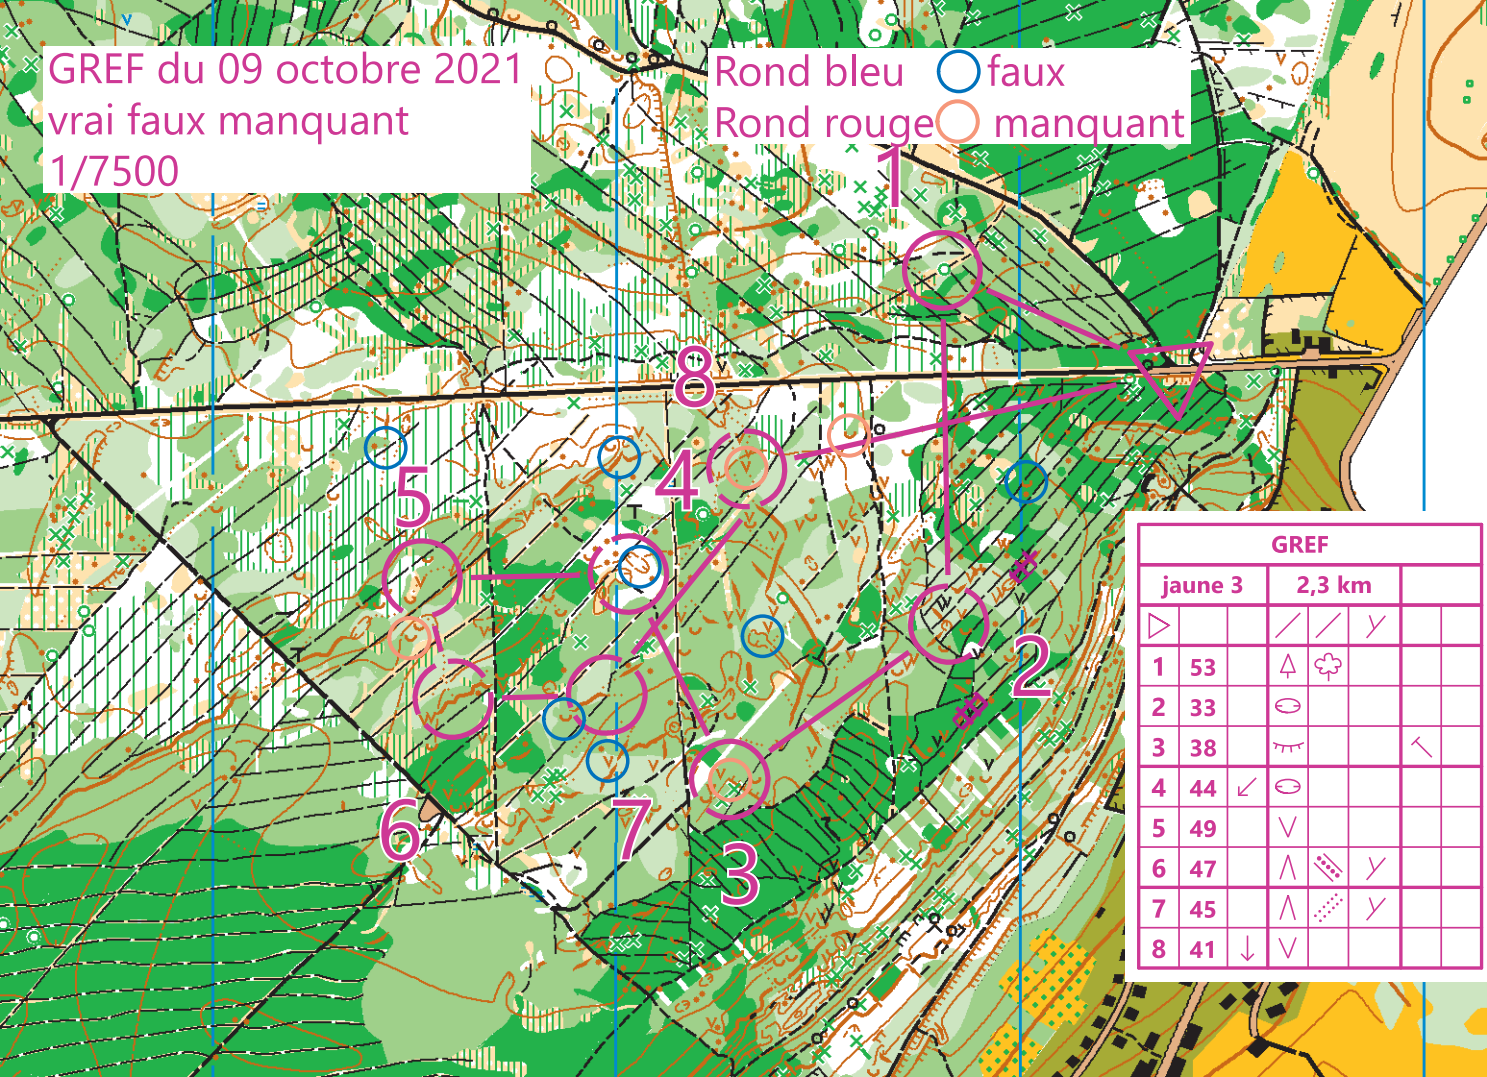

GREF du 09 octobre 2021  
 vrai faux manquant  
 1/7500

Rond bleu ○ faux  
 Rond rouge ○ manquant

		GREF		
jaune 3		2,3 km		
▷		/	/	∨
1	53	△	☼	
2	33	⊖		
3	38	⌒		↖
4	44	↙	⊖	
5	49	∨		
6	47	∧	▨	∨
7	45	∧	▨	∨
8	41	↓	∨	